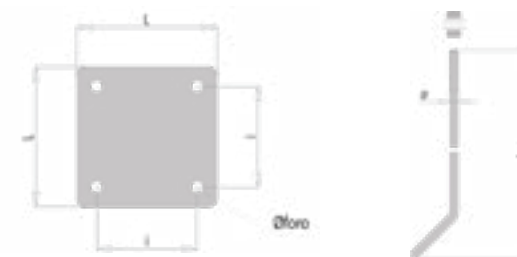

## R102 C

Mât conique avec Embout Ø 60  
Tapered pole with spigot Ø 60

Mât en acier de section transversale circulaire Ø102 constitué d'une seule section avec embout d'extrémité, fait d'éléments tubulaires soudés en séquence. Fente d'entrée de câble et fente de bornier avec les bords finis, également appropriés pour l'application d'une porte de couvercle montée encastrée. Galvanisé à chaud selon UNI EM ISO 1461, et brossé ensuite pour assurer une finition parfaite de la surface. Revêtement en poudre de polyester.

Circular cross section steel pole Ø102 consisting of one single section with end spigot, made of tubular elements welded in sequence. Cable inlet slot and terminal box slot with finished edges, also suitable for the application of a flush mounted cover door. Hot galvanized in accordance with UNI EM ISO 1461, and subsequent brushing to ensure perfect surface finish. Polyester powder coating.

### SPÉCIFICATIONS TECHNIQUES TECHNICAL SPECIFICATIONS

Modèle Model	H	H1	H2	H3	H4	D	D1	D2
R.102.3.76.3.C60.3500	3500	4000	600	200	500	102	76	60
R.102.3.76.3.C60.4500	4500	5000	600	200	500	102	76	60

Épaisseur Thickness	Matériau Material	Poids Weight	Fente de bornier Block Hole Hatch	Fente d'entrée de câble Block Hole Cable Entry	Capacité technique m2 /Kg * Technical Capacity m2/kg *
3 - 3 - 3	S235JR	28 Kg	H186xL45	H132xL38	0,67 / 51
3 - 3 - 3	S235JR	33 Kg	H186xL45	H132xL38	0,38 / 29

Zone 8 cat. II | Zone 8 cat. II

Plaque (en option) Plate (Optional)	Boulon d'ancrage (en option) Anchor Bolt (Optional)
L250xL250S10 - I 180	Ø18 - L500
L250xL250S10 - I 180	Ø18 - L500

Mesures en millimètres | Measures in millimeters