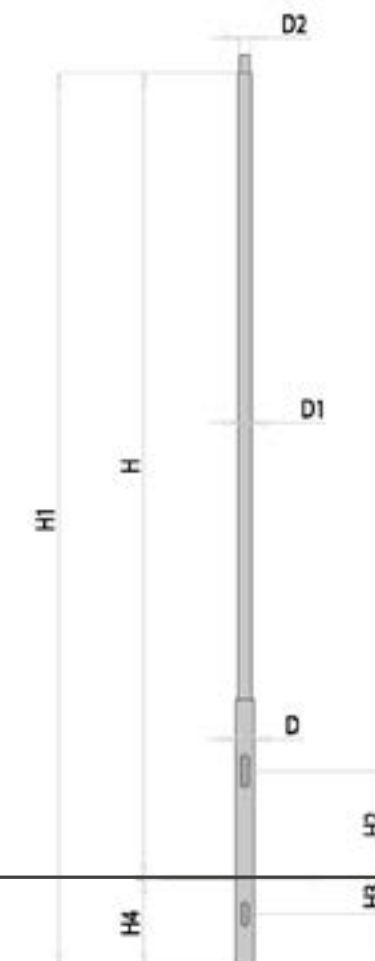

## R102 C

Mât conique avec Embout Ø 60  
Tapered pole with spigot Ø 60

Mât en acier de section transversale circulaire Ø102 constitué d'une seule section avec embout d'extrémité, fait d'éléments tubulaires soudés en séquence. Fente d'entrée de câble et fente de bornier avec les bords finis, également appropriés pour l'application d'une porte de couvercle montée encastrée. Galvanisé à chaud selon UNI EM ISO 1461, et brossé ensuite pour assurer une finition parfaite de la surface. Revêtement en poudre de polyester.

Zone 8 cat. II | Zone 8 cat. II

Plaque (en option) Plate (Optional)	Boulon d'ancrage (en option) Anchor Bolt (Optional)
L250xL250S10 - I 180	Ø18 - L500
L250xL250S10 - I 180	Ø18 - L500

Mesures en millimètres | Measures in millimeters

### CONCEPTION TECHNIQUE TECHNICAL DESIGN

10

9

8

7

6

5

4

3

H

Hauteurs de luminaire disponibles  
Available luminaire heights

Mesures en mètres | Measures in metres